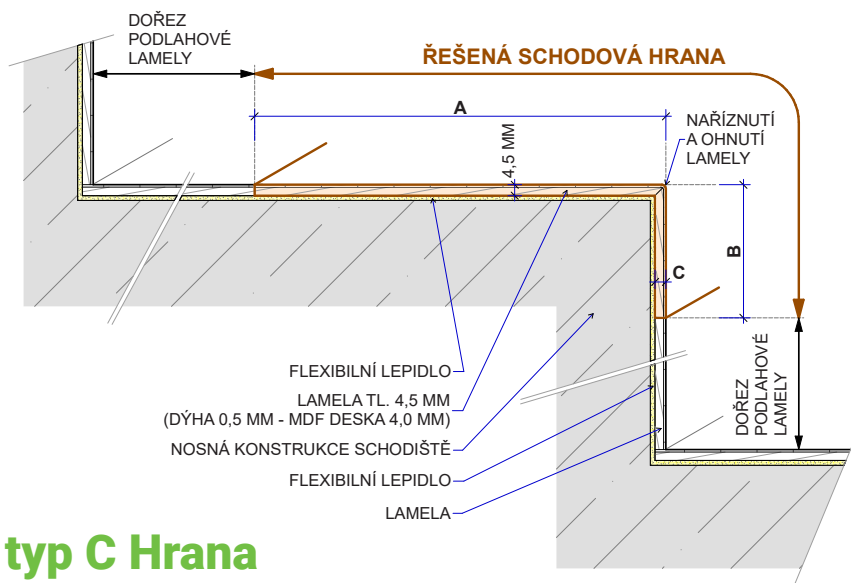

PARKET
KONCEPT

SCHODOVÉ HRANY
CENÍK 2023

CZK

floorify®

Platnost od 1. 11. 2023

Schodová hrana Floorify typ C

Řešení pro Vaše schody

Schodové hrany Floorify se standardně vyrábí jako typ C bez předsazeného nosu pro rovný obklad schodiště. Pro boční zališťování viditelné hrany schodu doporučujeme vhodně zvolenou hranu ABS. Svislý ohyb se provádí u obou řad BOARDS standardně na výšku 5 cm. Svislý ohyb u řady TILES (600 x 900 mm) se provádí na výšku 20 cm, takže celý schodový stupeň včetně podstupnice u rovného schodu je možné provést z jedné schodové hrany. Schodovou hranu TILES vzhledem k délce 900 mm bude nutné zpravidla objednávat v napojeném provedení ze dvou lamel buďto zakrácenou podle požadavku, nebo v celé dvojitě délce.

Typ C

TYP C FLOORIFY

Schodová hrana Floorify typ C Hrana s integrovanými bočními hranami

V letošním roce přicházíme s novou generací schodových hran Floorify typ C s integrovanými bočními hranami výšky 37 mm; posouváme tak vzhled a kvalitu výsledného schodiště na zcela jinou úroveň. Také realizace takových polootevřených, nebo zcela otevřených schodišť se nyní výrazně usnadňuje. Schodové hrany jsou vyrobeny přímo z podlahových panelů v barvě dekoru podlahy. Výsledkem je elegantní, moderní schodiště s velmi čistým provedením.

Typ C Hrana – levý ohyb

Typ C Hrana – pravý ohyb

Typ C Průběžný – levý ohyb

Typ C Průběžný – pravý ohyb

Realizace:

Schodové hrany Floorify se standardně dodávají v plné délce podlahové lamely a takto jsou naceněny v základním ceníku. Na přání je možné je vyrobit napojené do větší délky – vždy je nutné objednávat nadpojené už z výroby na požadovanou větší délku, nelze nadpojovat jednotlivé schodové hrany na délku na stavbě. Samozřejmě je možné objednat hrany zakrácené na jinou menší požadovanou délku.